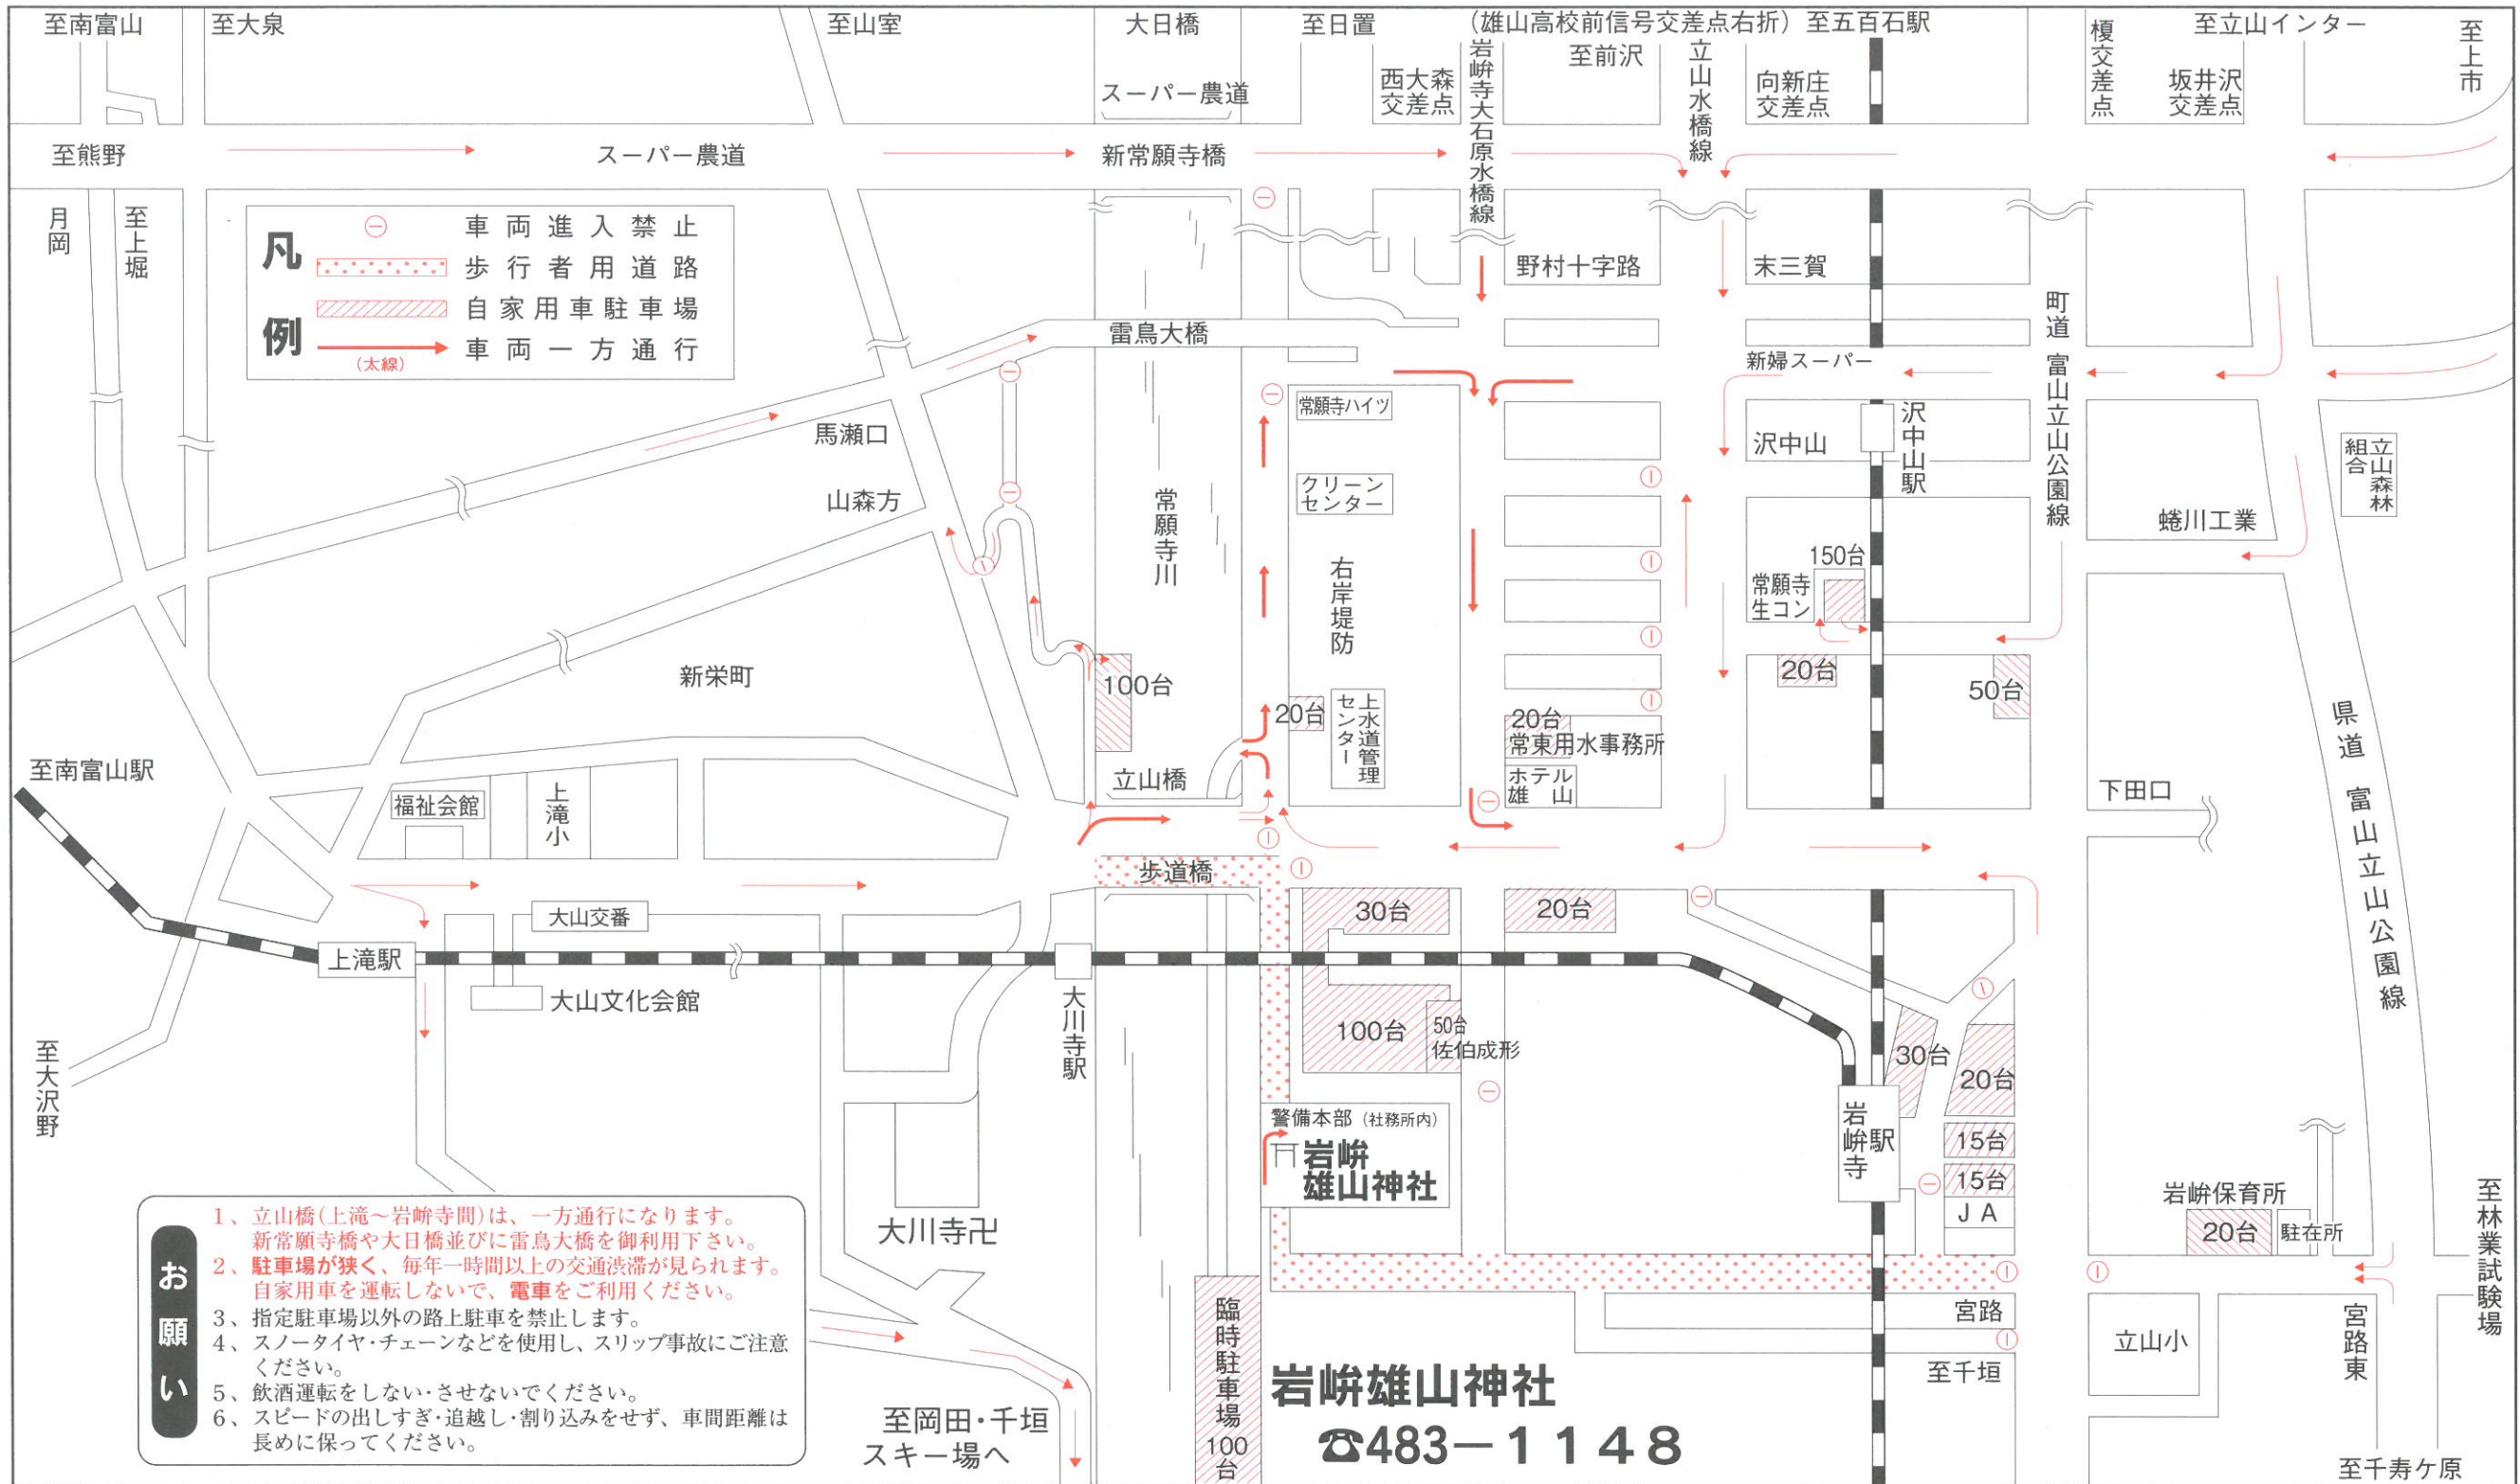

いわくら
岩嶽雄山神社 (大川寺駅川向い)
平成30年 初詣交通規制略図

規制時間12月31日午後11時から1月1日午後5時まで

●道路、駐車場が大変混雑しますので臨時電車をご利用下さい。

●地鉄電車(地鉄テレホンセンター 076-432-3456)に、ご乗車の皆様に記念品を差し上げます。(岩嶽雄山神社にて)